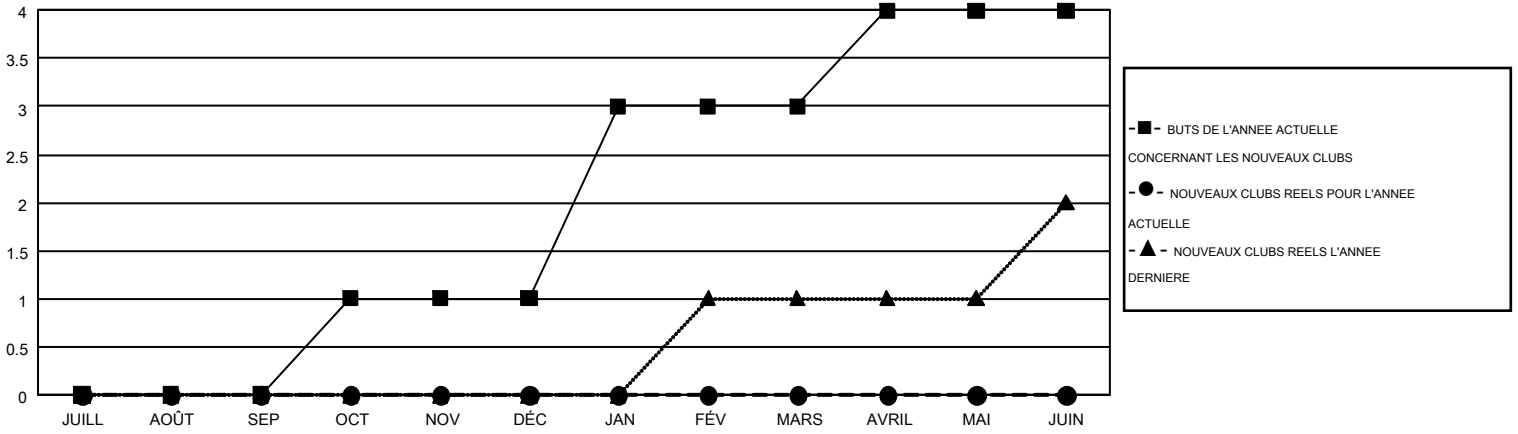

# GMT MONTHLY MEMBERSHIP PROGRESS REPORT

Results as of: 11/30/2017

Multiple District U

LOCATION: QUEBEC

GMT: JEAN-PAUL POULIN

RC EME 2

Clubs				Membres			
RESULTATS POUR 2017-2018				RESULTATS POUR 2017-2018			
TRIMESTRE	BUT CONCERNANT LES NOUVEAUX CLUBS	NOUVEAUX CLUBS	CLUBS ANNULÉS	TRIMESTRE	OBJECTIF DE CROISSANCE NETTE DE L'EFFECTIF	CROISSANCE ACTUELLE DE L'EFFECTIF	TOTAL DES MEMBRES RADIES (y compris les transferts)
JUILL/AOÛT/SEP	0	0	3	JUILL/AOÛT/SEP	-104	38	124
OCT/NOV/DÉC	1	0	0	OCT/NOV/DÉC	82	88	82
JAN/FÉV/MARS	2	0	0	JAN/FÉV/MARS	103	0	0
AVRIL/MAI/JUIN	1	0	0	AVRIL/MAI/JUIN	7	0	0

BUTS ET NOUVEAUX CLUBS REELS - CUMULATIF

BUTS ET MEMBRES REELS - CUMULATIF

CLUBS RADIES: 3	55 CLUBS OF 167 ONT AJOUTE 1 OU PLUSIEURS NOUVEAUX MEMBRES	<b>DISTRIBUTION PAR SEXE</b>	
		HOMME	2,650 (66.72%)
		FEMME	1,322 (33.28%)
<b>MEMBRES RADIES</b>		<b>NOMBRE TOTAL DE MEMBRES</b> 705	
DECEDE	19	D'UNITÉS FAMILIALES	
CLUB ANNULÉ	2	MEMBRES DE FAMILLE QUI RÉGLEMENT LA MOITIÉ DES COTISATIONS	
AUTRE	185	358	
TOTAL	206		