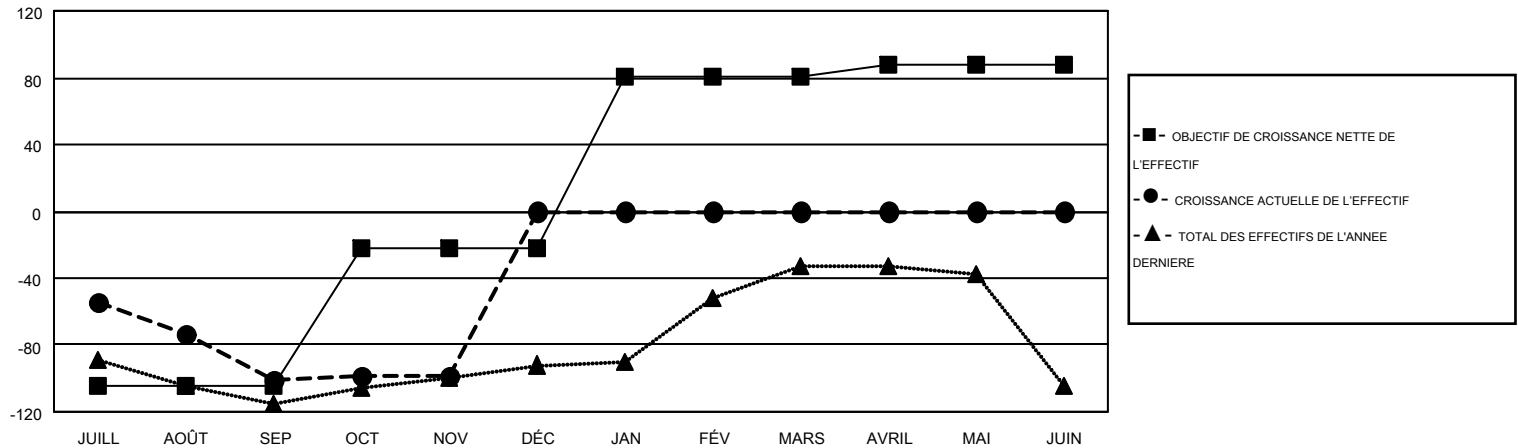

# GMT MONTHLY MEMBERSHIP PROGRESS REPORT

Results as of: 11/30/2017

Multiple District U

LOCATION: QUEBEC

GMT: JEAN-PAUL POULIN

RC EME 2

Clubs				Membres			
RESULTATS POUR 2017-2018				RESULTATS POUR 2017-2018			
TRIMESTRE	BUT CONCERNANT LES NOUVEAUX CLUBS	NOUVEAUX CLUBS	CLUBS ANNULÉS	TRIMESTRE	OBJECTIF DE CROISSANCE NETTE DE L'EFFECTIF	CROISSANCE ACTUELLE DE L'EFFECTIF	TOTAL DES MEMBRES RADIES (y compris les transferts)
JUILL/AOÛT/SEP	0	0	3	JUILL/AOÛT/SEP	-104	38	124
OCT/NOV/DÉC	1	0	0	OCT/NOV/DÉC	82	88	82
JAN/FÉV/MARS	2	0	0	JAN/FÉV/MARS	103	0	0
AVRIL/MAI/JUIN	1	0	0	AVRIL/MAI/JUIN	7	0	0

BUTS ET NOUVEAUX CLUBS REELS - CUMULATIF

BUTS ET MEMBRES REELS - CUMULATIF

CLUBS RADIES: 3	55 CLUBS OF 167 ONT AJOUTE 1 OU PLUSIEURS NOUVEAUX MEMBRES	<b>DISTRIBUTION PAR SEXE</b>	
		HOMME	2,650 (66.72%)
		FEMME	1,322 (33.28%)
<b>MEMBRES RADIES</b>		<b>NOMBRE TOTAL DE MEMBRES</b> 705	
DECEDE	19	D'UNITÉS FAMILIALES	
CLUB ANNULÉ	2	MEMBRES DE FAMILLE QUI RÉGLEMENT LA MOITIÉ DES COTISATIONS	
AUTRE	185	358	
TOTAL	206		